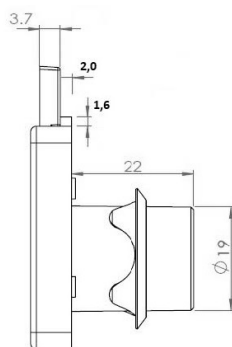

## Description:

Rim Lock 850,  $\varnothing 19 \times 22 \text{mm}$ , Drawer, NPL, CK SISO, KA H05

## Item number:

14.01.040-8

Units	Box	Carton	HS Code	Barcode
Pcs.	12	192	8301300000	
				5704866032032