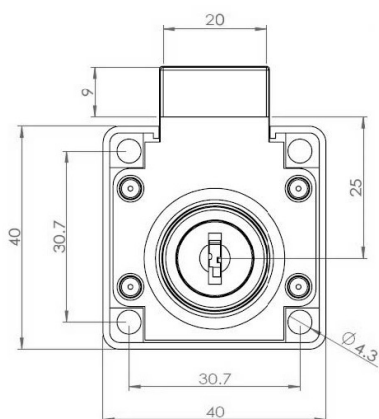

## Description:

Rim Lock 850,  $\varnothing 19 \times 22 \text{mm}$ , Drawer, NPL, CK SISO, KA H05

## Item number:

14.01.040-8

Units	Box	Carton	HS Code	Barcode
Pcs.	12	192	8301300000	
				5704866032032